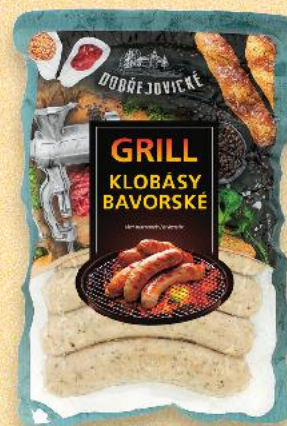

ALIMPEX Grilovací klobásy
různých druhů
200 g
(=100 g 21,45)

CHLAZENÉ POTRAVINY

-14%

49,90

42,90