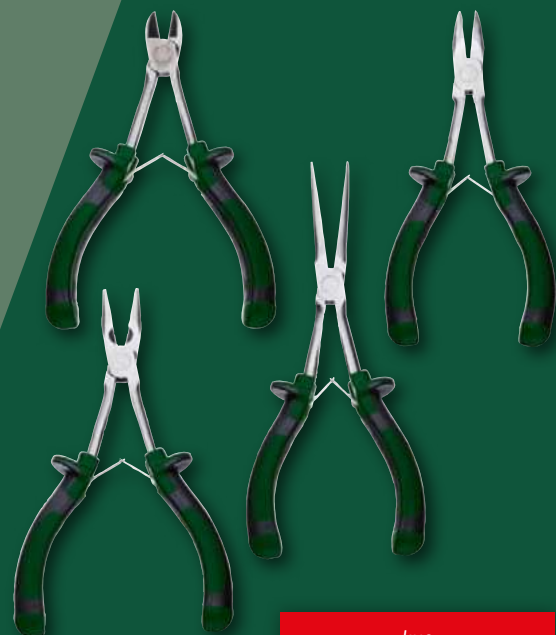

229,90

PARKSIDE®
Truhlářské svěrky

• cca 400 x 120 mm/
350 x 80 mm/300 x 50 mm

také online

PARKSIDE®
**Kleště na jemnou
mechaniku**

kus

69,90

nosnost: až 350 kg