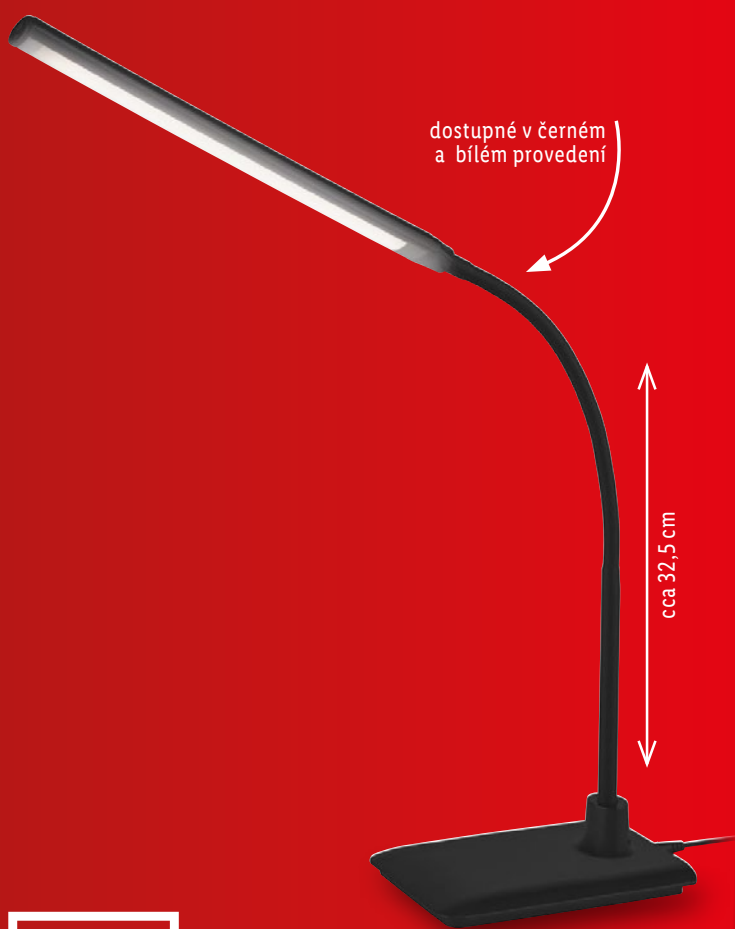

OD PONDĚLÍ 28. 7.

VÝHODNÁ PECKA TÝDNE

KAŽDÝ TÝDEN
SUPER
SLEVA

dostupné v černém
a bílém provedení

cca 32,5 cm

LIVARNO
home

STOLNÍ LED LAMPA 6 W

- 4 stupně intenzity osvětlení
- teplota světla: 4 000 K (neutrální bílá)
- světelný tok: 600 lm

kus

3
ROKY
ZÁRUKA

LIDL Plus
-120 Kč
299,90*
179,90

*standardní cena bez Lidl Plus 299,90 Kč