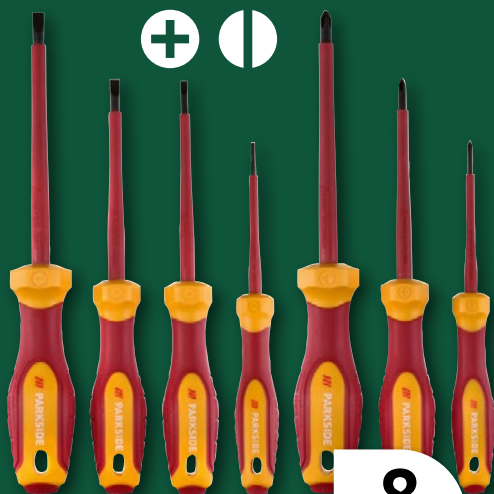

také online

-40 Kč

269.90*

229.90

*cena platná na lidl-shop.cz k 18. 7. 2025

PARKSIDE®
Elektrikářské kleště 1 000 V

také online

-50 Kč

199.90*

149.90

*cena platná na lidl-shop.cz k 18. 7. 2025

PARKSIDE®
Elektrikářské kleště/nůž 1 000 V

PARKSIDE®
Sada izolovaných šroubováků 1 000 V

- včetně zkušební napětí 125-250 V

také online

sada