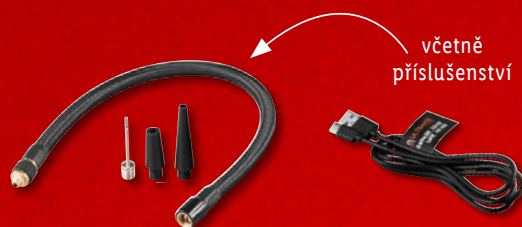

včetně příslušenství