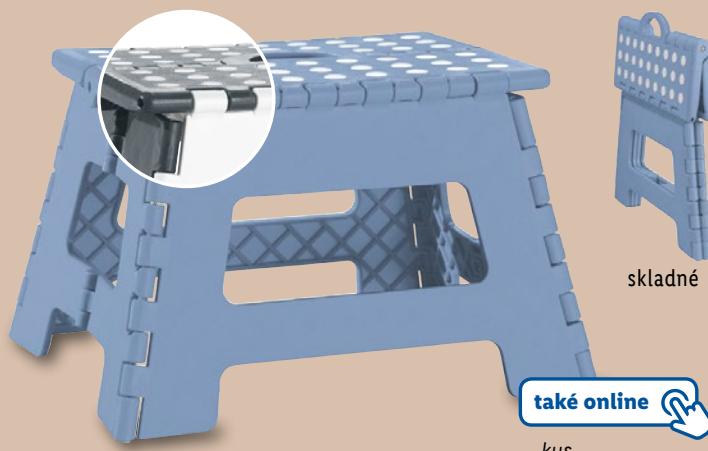

AURIOL
NÁSTĚNNÉ HODINY

- s teploměrem a vlhkoměrem
- přesný a tichý quartzový hodinový strojek
- cca Ø 25 x 4 cm

LIDL
Plus

-30 Kč

129.90*

99.90

*standardní cena bez Lidl Plus 129,90 Kč

skladné