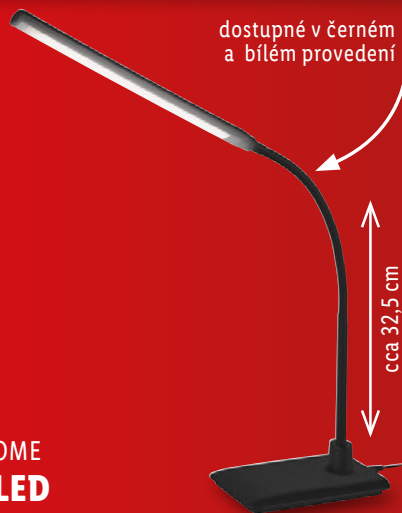

kus

LIVARNO HOME STOLNÍ LED LAMPA 6 W

- 4 stupně intenzity osvětlení
- teplota světla: 4 000 K (neutrální bílá)
- světelný tok: 600 lm

LIDL Plus

-120 Kč

299.90*

179.90

*standardní cena bez Lidl Plus 299,90 Kč